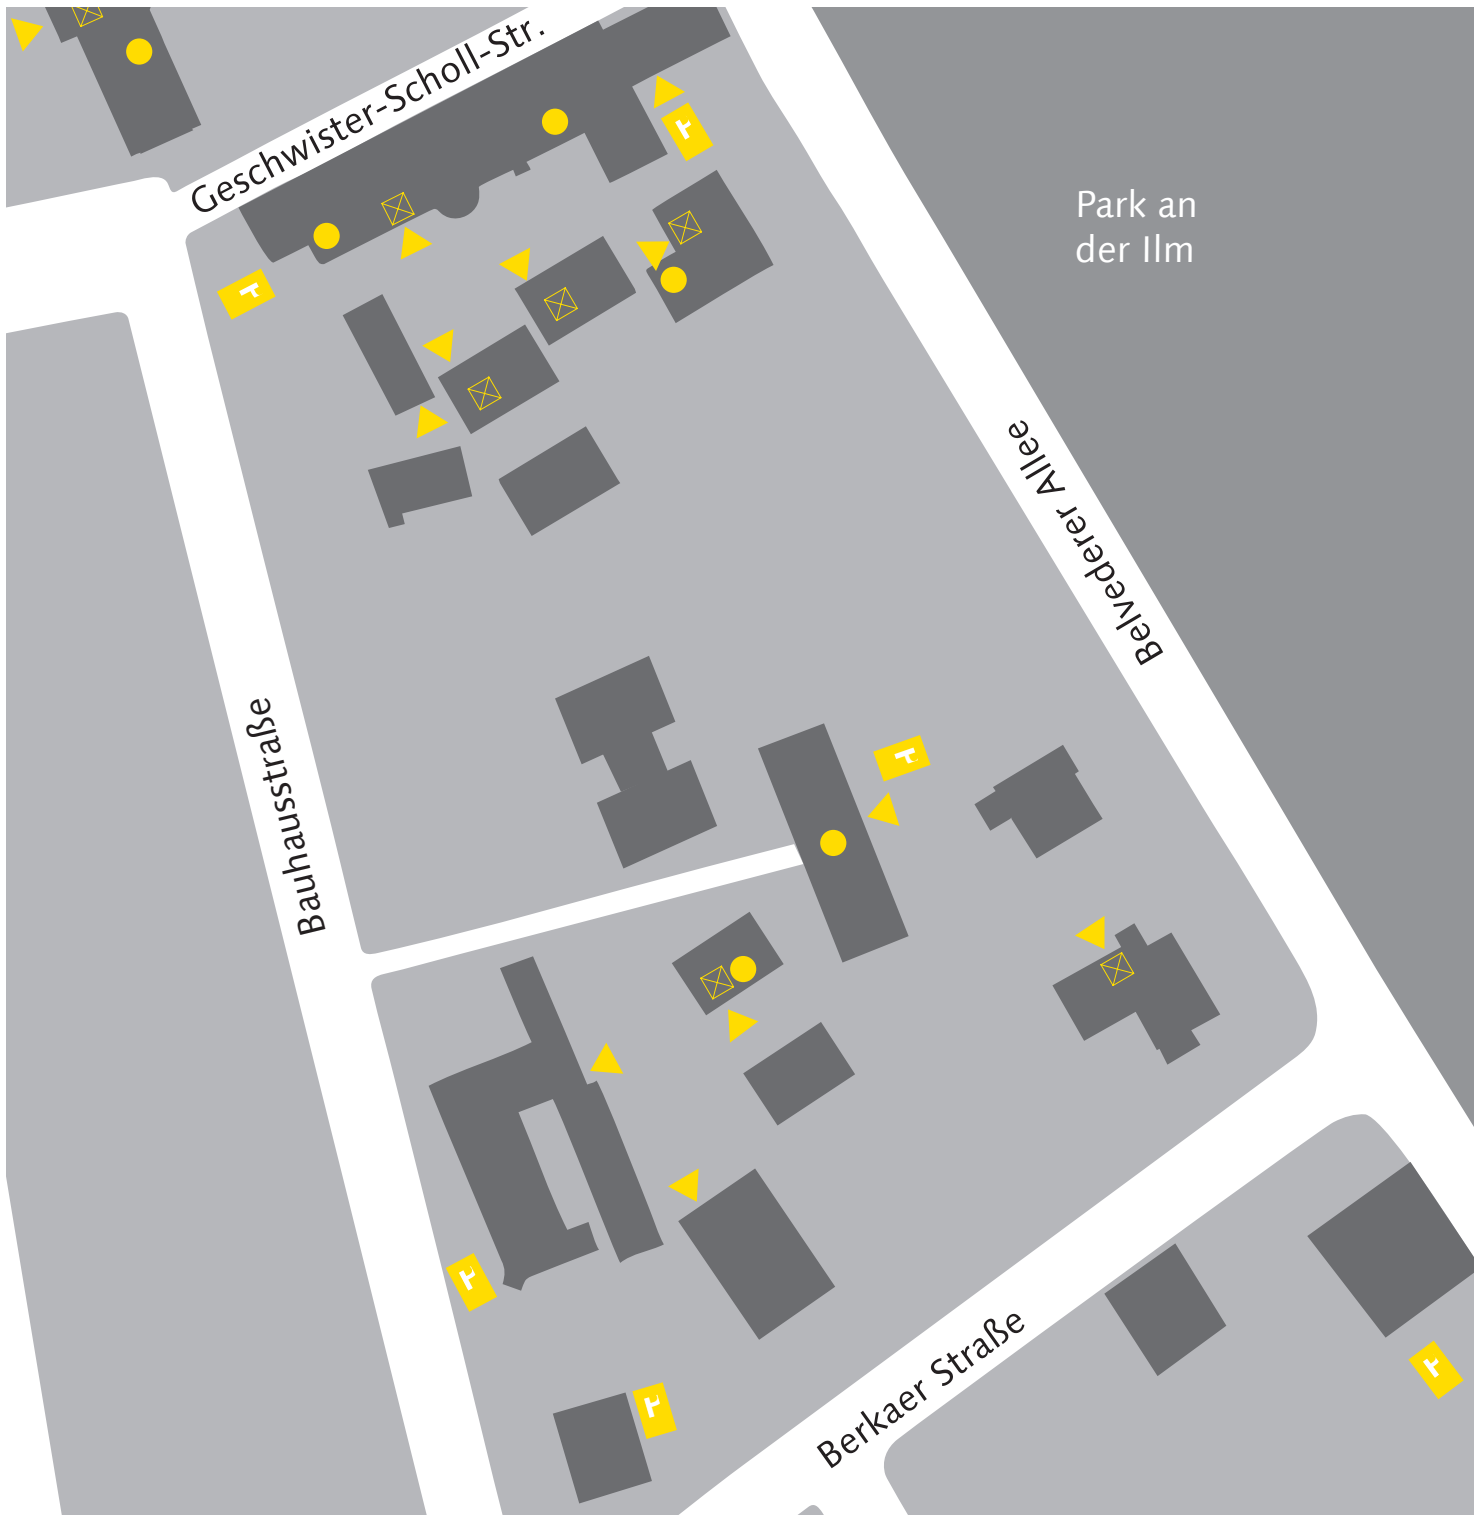

Wickelplatzkarte - Coudraystraße

Bauhaus-Universität Weimar

Legende

- Wickelplatz
- ▶ Barrierefreier Zugang
- ⊠ Aufzug
- P Barrierefreier Parkplatz

Wickelplätze

- | | |
|--------------------|----------|
| Coudraystraße 7 | EG |
| Coudraystraße 11 C | KG |
| Coudraystraße 13 B | EG, 1.OG |

Wickelplatzkarte - Steubenstraße

Bauhaus-Universität Weimar

Legende

- Wickelplatz
- ▶ Barrierefreier Zugang
- X Aufzug
- P Barrierefreier Parkplatz

Wickelplätze

- | | |
|------------------|------|
| Steubenstraße 6 | KG |
| Steubenstraße 6a | 2.OG |
| Marienstraße 7 A | EG |

Wickelplatzkarte - Geschwister-Scholl-Straße

Bauhaus-Universität Weimar

Legende

- Wickelplatz
- ▶ Barrierefreier Zugang
- X Aufzug
- P Barrierefreier Parkplatz

Wickelplätze

Amalienstraße 13	EG
Belvederer Allee 1	EG
Geschw.-Scholl-Str 7	Souterrain
Geschw.-Scholl-Str. 8	EG
Geschw.-Scholl-Str 15	EG
Marienstraße 7 A	EG
Marienstraße 15b	EG
Marienstraße 18	EG

Wickelplatzkarte - Bauhausstraße

Bauhaus-Universität Weimar

Legende

- Wickelplatz
- ▶ Barrierefreier Zugang
- X Aufzug
- P Barrierefreier Parkplatz

Wickelplätze

- | | |
|-----------------------|------------|
| Bauhausstraße 7b | EG |
| Bauhausstraße 9a | KG |
| Belvederer Allee 1 | EG |
| Geschw.-Scholl-Str 7 | Souterrain |
| Geschw.-Scholl-Str. 8 | EG |