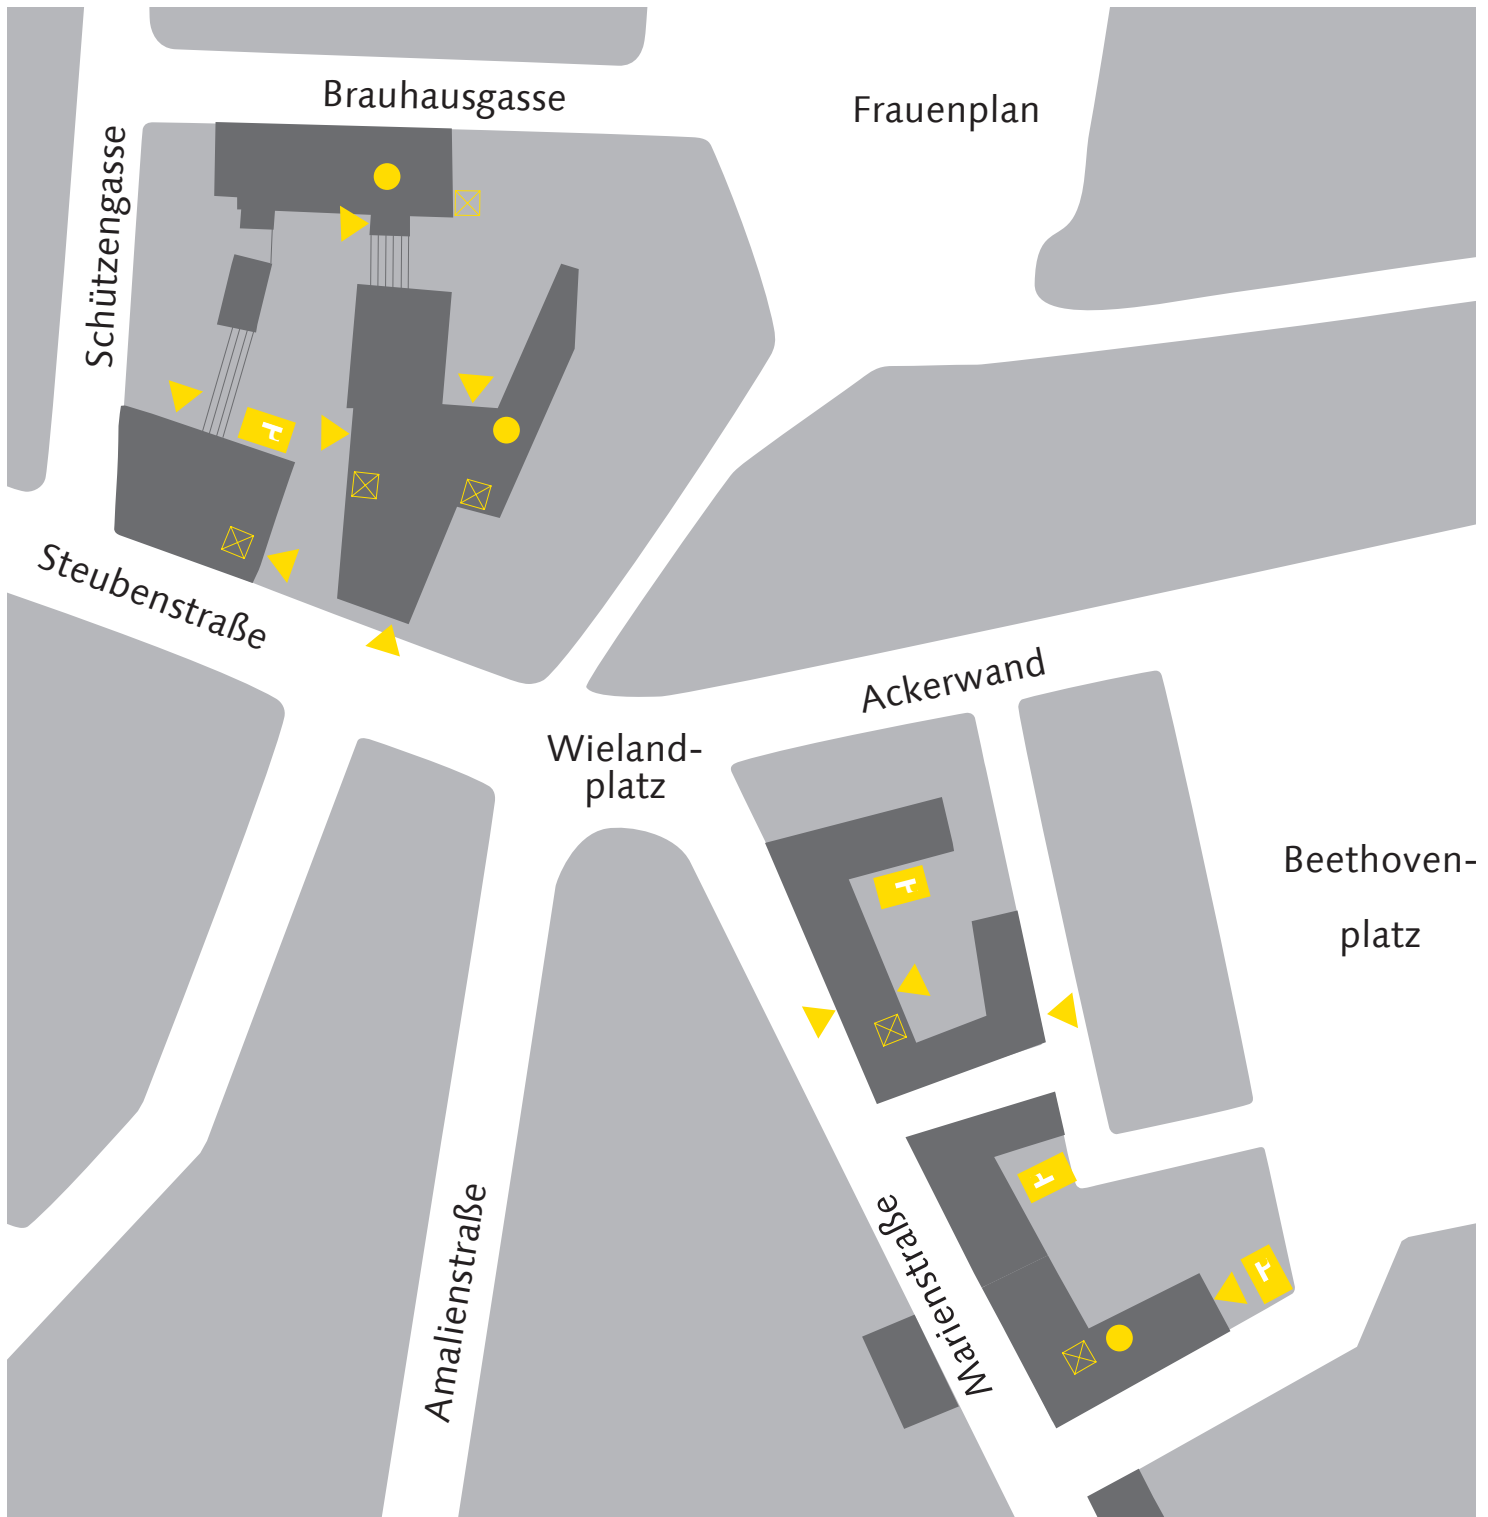

Wickelplatzkarte - Coudraystraße

Bauhaus-Universität Weimar

Legende

- Wickelplatz
- ▶ Barrierefreier Zugang
- ⊠ Aufzug
- P Barrierefreier Parkplatz

Wickelplätze

- | | |
|--------------------|----------|
| Coudraystraße 7 | EG |
| Coudraystraße 11 C | KG |
| Coudraystraße 13 B | EG, 1.OG |

Wickelplatzkarte - Steubenstraße

Bauhaus-Universität Weimar

Legende

- Wickelplatz
- ▶ Barrierefreier Zugang
- X Aufzug
- P Barrierefreier Parkplatz

Wickelplätze

- | | |
|------------------|------|
| Steubenstraße 6 | KG |
| Steubenstraße 6a | 2.OG |
| Marienstraße 7 A | EG |

Wickelplatzkarte - Geschwister-Scholl-Straße

Bauhaus-Universität Weimar

Legende

- Wickelplatz
- ▶ Barrierefreier Zugang
- X Aufzug
- P Barrierefreier Parkplatz

Wickelplätze

Amalienstraße 13	EG
Belvederer Allee 1	EG
Geschw.-Scholl-Str 7	Souterrain
Geschw.-Scholl-Str. 8	EG
Geschw.-Scholl-Str 15	EG
Marienstraße 7 A	EG
Marienstraße 15b	EG
Marienstraße 18	EG

Wickelplatzkarte - Bauhausstraße

Bauhaus-Universität Weimar

Legende

- Wickelplatz
- ▶ Barrierefreier Zugang
- X Aufzug
- P Barrierefreier Parkplatz

Wickelplätze

- | | |
|-----------------------|------------|
| Bauhausstraße 7b | EG |
| Bauhausstraße 9a | KG |
| Belvederer Allee 1 | EG |
| Geschw.-Scholl-Str 7 | Souterrain |
| Geschw.-Scholl-Str. 8 | EG |